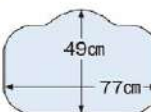

水栓

次世代住宅ポイント制度対象商品

エコタイプ
お湯のムダ使いをカット

TJS-SP25ET
浄水器内蔵ハンドシャワー水栓

レバー中央でも 水が出る!

加熱機器