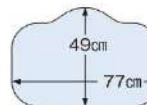

お掃除も調理も素早くできる、家事らくキッチン!

家事らく素材 **高品位ホーロー**

丈夫な鉄のベース 清潔なガラス質 高品位ホーロー

頑丈な鉄が衝撃に強さを発揮。 汚れや湿気をガラス層でシャットアウト。 キッチンに最適な素材です。

850℃で焼き付けて密着!

油汚れ 汚れが染み込みません。 ガラス質 金属

鉄の強さと、ガラスの美しさをあわせ持つ素材です。

再れに強い 傷に強い 熱に強い

- ●画像はイメージです。カラー・間口等、仕様詳細については御見積書をご確認ください。
- ●印刷色のため実際の商品とは多少異なります。
- ●寸法・仕様は予告なく変更する場合がありますのでご了承ください。

ベースキャビネット : シンク位置 48cm / 76cm : シンク幅N

キャビネット構成は2タイプから選べます

1. 調理スペース ゆったりタイプ
   75mm 915mm
2. シンク横スペース ゆったりタイプ
   360mm 630mm

足元スライドタイプ
ストック類や普段使わないものを分類して収納出来ます。

「ソフトクローズレール仕様」
熱がこぼれず引き出しのレール仕様です。

Zシンク : ステンレス

大きな鍋も洗える
奥行きワイドなサイズ。
調理スペースもゆったり。

水栓

次世代住宅ポイント制度対象商品

エコタイプ
お湯のムダ使いをカット

レバー中央でも水が出る

加熱機器

■IHヒーター

幅60cm CS-G318MS

2口IHヒーター+1口クイックラジエントヒーター

- 電子レンジ対応
- 切り忘れ防止タイマー
- ヒーター別調理タイマー
- 水なしグリル
- マイコン自動焼きグリル
- オートパワーオフ

■ハイパーガラストップコンロ 両面鏡グリル
次世代住宅ポイント制度対象商品

幅60cm TN72WV60CT

- 揚げ物の温度調整
- 湯温調整
- 自動火消し機能
- 賢い火の調節
- ダブル沸騰力
- 深大焼きグリル

食器洗い乾燥機

次世代住宅ポイント制度対象商品

約40点
食器収納容量

手洗い EW-45R2S
1回あたりの使用水量

約75L
約10L

1回あたりのランニングコスト
約55.6円 約22.4円

※ビルトイン食洗機開口
45cm幅前出し型に
対応
EW-45R2S
間口45cmタイプ

手洗いに比べて1年間に
節水

約47,000L
約280円
節約

- ●除菌洗浄 乾燥機能
- ●おサイキョーアップ機能
- ●お湯節約タイマー付き
- ●「ワンアクションフラットドア」
- ●フィルターお手入れランプ付き

レンジフード

次世代住宅ポイント制度対象商品

VMAタイプ

掃除の手間からトリプルガード

- ホーロー製油受け
- ホーロー製フロントパネル
- 排水性ガラスフィルター
- ソフトタッチスイッチ
- LED照明

幅75cm
VMA-755

ウォールキャビネット : 間口180cm : 手掛かり有

蛍光灯ボックス付吊戸棚

万が一の時にも安心な耐震ラッチ付

引出兼備品

チャイルドロック機能付
包丁差し

インナーケース
(上部の引き出しについています)

ホーロー
だから叶う!

家事らく
キッチン
Takara standard

ピカピカ

ホーロークリーン
キッチンパネル

板の油汚れや水ハネも、サッとキレイ!

ホーロー整流板

ホーローなら頑固な汚れもサッと取れる!

システムマグネット収納

広い収納スペースを、自由な収納スペースに。 ※どこでもマグネット4inオプションです。