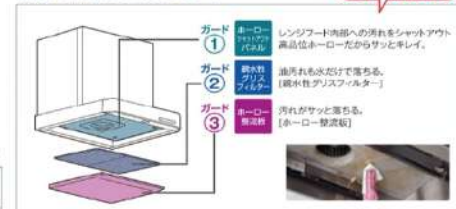

お掃除も調理も素早くできる、家事らくキッチン!

家事らく素材 **高品位ホーロー**

丈夫な鉄のベース 清潔なガラス質 高品位ホーロー

頑丈な鉄が衝撃に強さを発揮。 汚れや湿気をガラス層でシャットアウト。 キッチンに最適な素材です。

850℃で焼き付けて密着!

油汚れ 汚れが染み込みません。 ガラス質 金属

鉄の強さと、ガラスの美しさをあわせ持つ素材です。

再れに強い 傷に強い 熱に強い

- ●画像はイメージです。カラー・間口等、仕様詳細については御見積書をご確認ください。
- ●印刷色のため実際の商品とは多少異なります。
- ●寸法・仕様は予告なく変更する場合がありますのでご了承ください。

ベースキャビネット : シンク位置 48cm / 76cm : シンク幅N

キャビネット構成は2タイプから選べます

1. 調理スペース ゆったりタイプ
   75mm 915mm
2. シンク横スペース ゆったりタイプ
   360mm 630mm

足元スライドタイプ
ストック類や普段使わないものを分類して収納出来ます。

「ソフトクローズレール仕様」
熱がこぼれず引き出しのレール仕様です。

Zシンク : ステンレス

大きな鍋も洗える
奥行きワイドなサイズ。
調理スペースもゆったり。

水栓

次世代住宅ポイント制度対象商品

エコタイプ
お湯のムダ使いをカット

レバー中央でも水が出る

加熱機器

■IHヒーター

幅60cm CS-G318MS

2口IHヒーター+1口クイックラジエントヒーター

- 電子レンジ対応
- 切り忘れ防止タイマー
- ヒーター別調理タイマー
- 水なしグリル
- マイコン自動焼きグリル
- オートパワーオフ

■ハイパーガラストップコンロ 両面鏡グリル
次世代住宅ポイント制度対象商品

幅60cm TN72WV60CT

- 揚げ物の温度調整
- 湯温調整
- 自動火消し機能
- 賢い火の調節
- ダブル沸騰力
- 深大焼きグリル

食器洗い乾燥機

次世代住宅ポイント制度対象商品

約40点
食器収納容量

手洗い EW-45R2S
1回あたりの使用水量

約75L
約10L

1回あたりのランニングコスト
約55.6円 約22.4円

※ビルトイン食洗機開口
45cm幅前出し型に
対応
EW-45R2S
間口45cmタイプ

手洗いに比べて1年間に
節水

約47,000L
約280円
節約

- ●除菌洗浄 乾燥機能
- ●おサイキョーアップ機能
- ●お湯節約タイマー付き
- ●「ワンアクションフラットドア」
- ●フィルターお手入れランプ付き

レンジフード

次世代住宅ポイント制度対象商品

VMAタイプ

掃除の手間からトリプルガード

- ホーロー製油受け
- ホーロー製フロントパネル
- 排水性ガラスフィルター
- ソフトタッチスイッチ
- LED照明

幅75cm
VMA-755

ウォールキャビネット : 間口180cm : 手掛かり有

蛍光灯ボックス付吊戸棚

万が一の時にも安心な耐震ラッチ付

引出兼備品

チャイルドロック機能付
包丁差し

インナーケース
(上部の引き出しについています)

ホーロー
だから叶う!

家事らく
キッチン
Takara standard

ピカピカ

ホーロークリーン
キッチンパネル

板の油汚れや水ハネも、サッとキレイ!

ホーロー整流板

ホーローなら頑固な汚れもサッと取れる!

システムマグネット収納

広い収納スペースを、自由な収納スペースに。 ※どこでもマグネット4inオプションです。