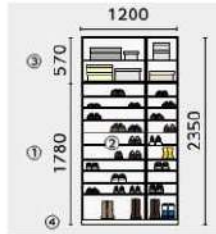

## — クロゼット折れ戸 —

### SHOES BOX

☞ ×約52足

☐ 間口1200mm  
コの字型ミラー付

☞ ×約72足

☐ 間口1200mm  
トール型ミラー付