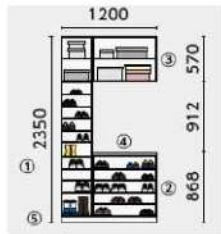

## トイレ/標準

### SHOES BOX

☞ ×約52足

☐ 間口1200mm  
コの字型ミラー付

☞ ×約72足

☐ 間口1200mm  
トール型ミラー付