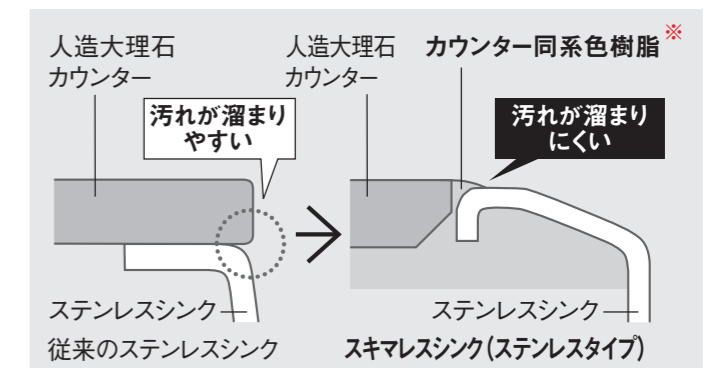

- 混合水栓ハンドシャワー
直流からシャワーヘッドの切り替えつまみを
右に回すとシャワーになります。
[LEKM5031 TPC]

タオル掛け

- タオル掛けハンガー
ライン取っ手用
お好みの位置に設置できます。
(着脱可能)

キッチンボード

ネオナイーブ柄

ホワイト ベージュ

- キッチンボード (3mm厚)
天ぷらなどの油の飛び散りも、
簡単にふき取れます。
*鏡面調

お料理もお掃除もテキパキはかどるシンプルキッチン

取っ手なし(手掛け仕様)

ユニットが振動すると自動的にロックされ、収納物の飛び出しを防ぎます。

スッキリしたデザインの取っ手のない手掛け仕様です。

コンロ下ユニット

- コンロ横小引出し
- コンロ下スライド

シンク下ユニット

- シンク下スライド
- ・包丁差し付

スキマレスシンク ステンレスMタイプ

継ぎ目の隙間がないので、汚れが溜まりにくく、汚れてもサッとひとふきでキレイになります。

*洗剤ラック・排水プレート付

ステンレス

排水部 継ぎ目がないので汚れが溜まりにくい。

排水プレート

排水口(シンクと一体成型)

アミカゴ

ゴミが捨てやすく、お掃除が簡単です。

シンク断面

排水口(シンクと一体成型)

※人造大理石カウンターとカウンター同系色樹脂は同じ色ではありません。

お料理もお掃除もテキパキはかどるシンプルキッチン