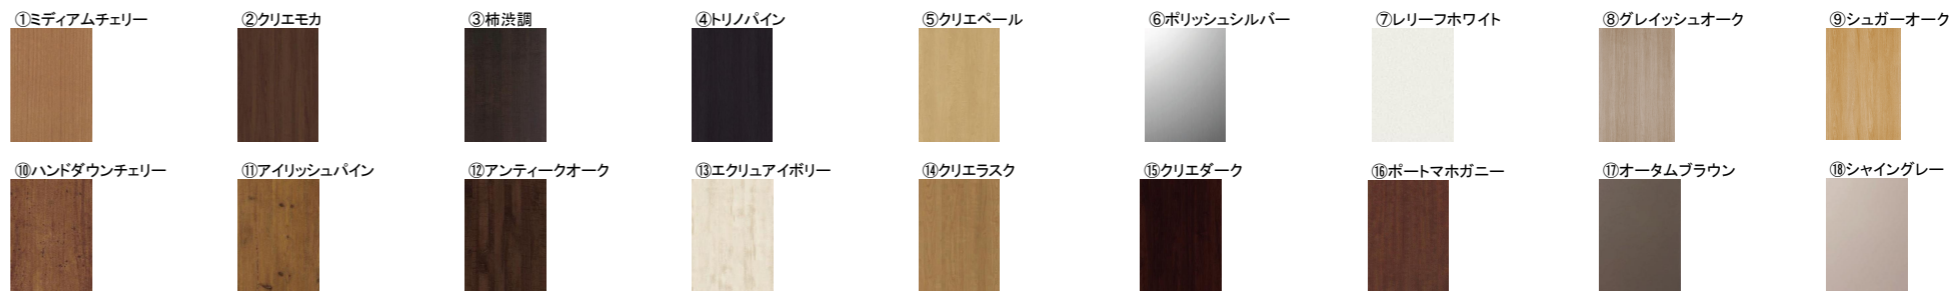

W(ウェーブ)キー

把手バリエーション

※室外側							
A型		B型		E型			
シルバー	ブラック	シルバー	ゴールド	ブラック	シルバー	ゴールド	ブラック
C型		D型		S型		室内側樹脂製	
シルバー	ブラック	ゴールド	ブラック	シルバー	ブラック	木目調	木目調

A13型

ポリッシュシルバー
設定色:①②③
④⑤⑥⑦⑧

A15型

ポリッシュシルバー
設定色:①②③
④⑤⑥⑦⑧

A18型

トリノパイン
設定色:①②③④

A21型

柿渋調
設定色:①③④

A22型

ポリッシュシルバー
設定色:①②③
④⑤⑥⑦⑧

A25型

クリエペール
設定色:①②③
④⑤⑥⑦⑧

B16型

エクリュアイボリー
設定色:①②③④⑤⑧⑨
⑩⑪⑫⑬⑭⑮

D11型

ハンドダウンチェリー
設定色:⑩⑪⑫
⑬⑭⑮⑯⑰⑱

F12型

シャイングレー
設定色:①②③④⑤
⑥⑦⑭⑮⑯⑰⑱

カラーバリエーション

家族でどんな暮らしをかなえよう

断熱玄関ドア 防火戸FG-E ジェスタ K4仕様

片開き

防火戸FG-E ジェスタ

A21型

柿渋調
設定色: ⑩⑫⑬

A24型

グレイッシュオーク
設定色: ⑩⑪⑫⑬⑭⑮⑯⑰

B12型

アイリッシュパイン
設定色: ①②③④⑤⑥⑩⑪⑫⑬⑭⑰⑱