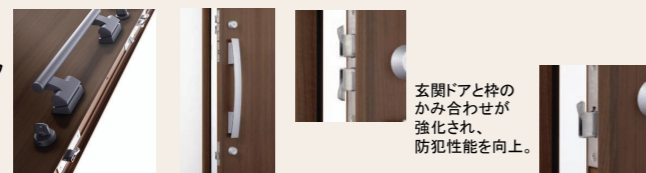

セレクトB 玄関プラン（非防火地域）

TP201601013023 お願い
できるかぎりイメージに添ったプランに仕上げますが、写真の関係上、実際のものとは多少異なる
場合がございます。実際の商品色はカラーサンプルもしくはお近くのショールームにてご確認ください。

家族でどんな暮らしをかなえよう

断熱玄関ドア ジェスタ

片開き K4仕様

ジェスタ

特長

ガラス破り対策に有効な「セキュリティサムターン」

ボタンを押すだけで、サムターンの取り外しが可能。外出時や就寝時に外しておけば、万が一ドアや窓ガラスに穴をあけられても、「サムターン回し」で開けられる心配がありません。

従来のサムターン セキュリティサムターン（取り外した状態）

こじ破りに強い3つの鎌付デッドボルト

『ジェスタ』の玄関ドアは、ピッキング対策に効果的な2ロックを標準装備。さらに、上部ロックに2つ、下部ロックに1つ、鎌付デッドボルトを採用することで、“こじ破り”に対する抵抗力を高めています。

玄関ドアと枠のかみ合わせが強化され、防犯性能を向上。

お手入れ簡単な「シャッター付シリンダー」

玄関ドアの中で最も精密な部分であるシリンダーを保護するため、カギの差し込み部分にシャッターを装備しました。操作性を損なうことなく、シリンダー内部へ砂やホコリが入り込むのを防ぐことができるので、メンテナンス性も向上します。

暗くなると光ります

S型ハンドルの場合
※シャッターおよび蓄光機能は付いておりません。

DN(ディンプル)キー