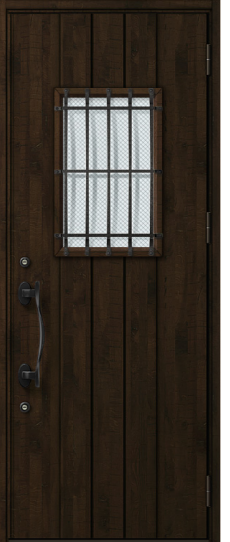

家族でどんな暮らしをかなえよう

断熱玄関ドア 防火戸FG-E ジェスタ K4仕様

片開き

防火戸FG-E ジェスタ

C44型

カラーバリエーション

ハンドルバリエーション