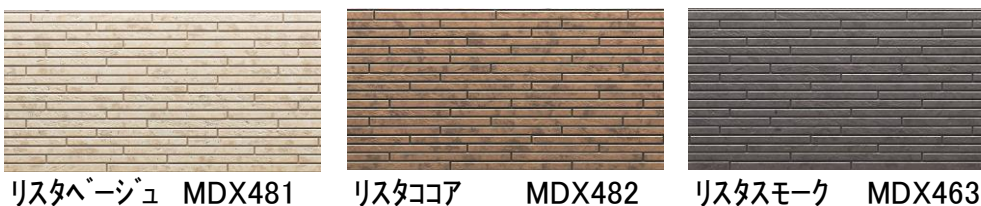

<外壁材14mm>

☆シャトーウォール調☆

☆ストランドウォール調☆

☆シンプルライン☆

14*455*3030

☆マルシェウォール調☆

☆ソフィアウォール調☆

☆フォストライン☆

☆ブリティッシュブリック調☆

☆ハッシュウォール調☆