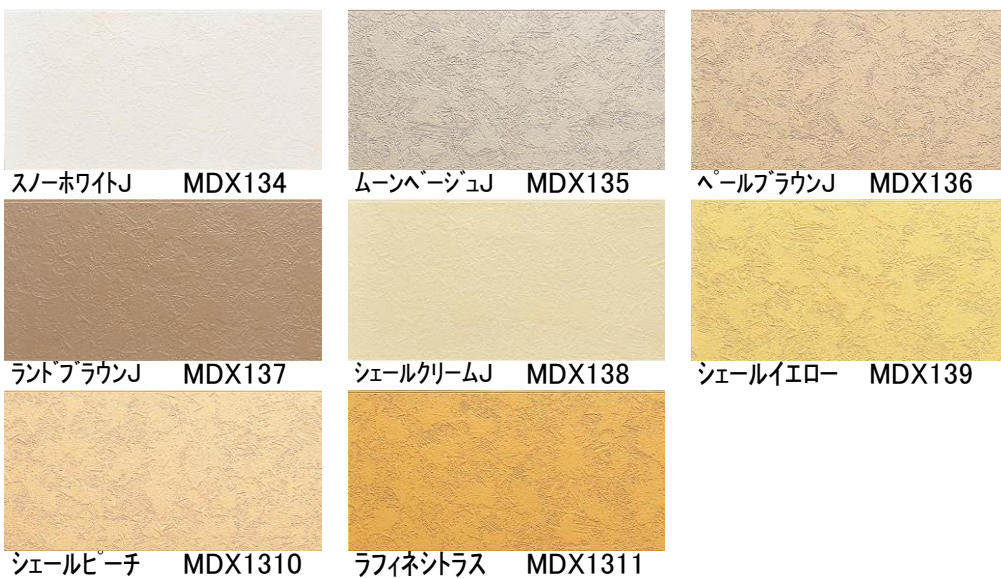

<外壁材14mm>

☆シャトーウォール調☆

☆ストランドウォール調☆

☆シンプルライン☆

14*455*3030

☆マルシェウォール調☆

☆ソフィアウォール調☆

☆フォストライン☆

☆ブリティッシュブリック調☆

☆ハッシュウォール調☆