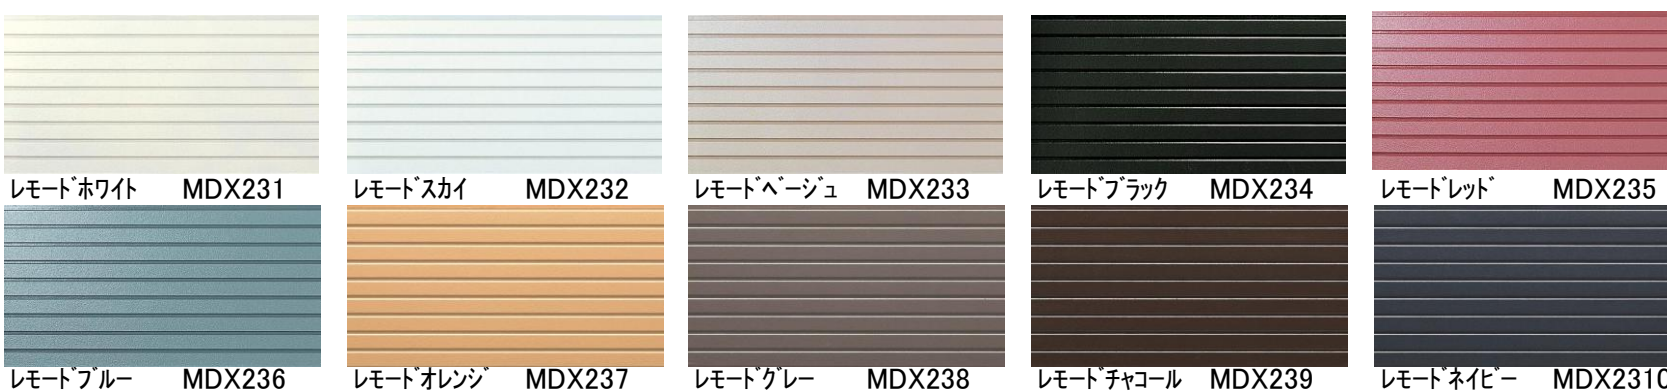

<外壁材14mm>

☆シャトーウォール調☆

☆ストランドウォール調☆

☆シンプルライン☆

14*455*3030

☆マルシェウォール調☆

☆ソフィアウォール調☆

☆フォストライン☆

☆ブリティッシュブリック調☆

☆ハッシュウォール調☆